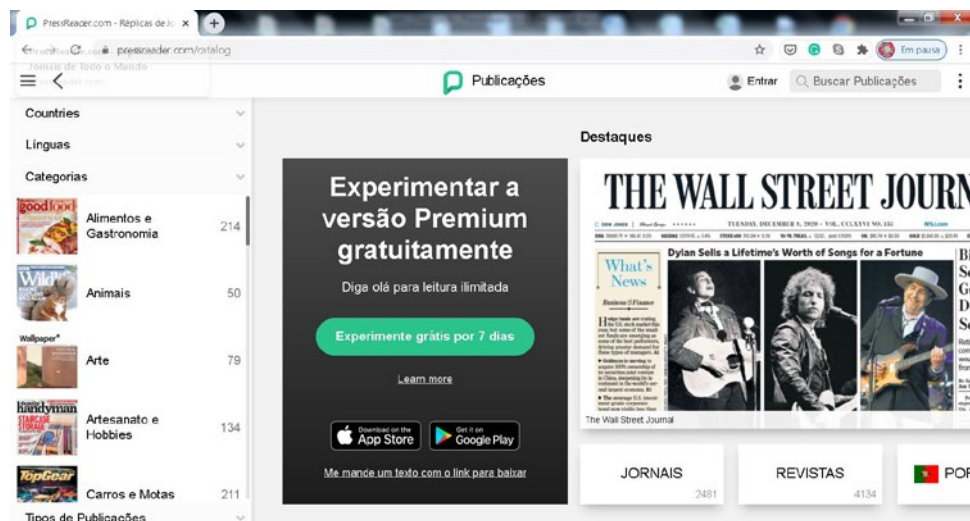

1. Aceda à Play Store, pesquise “pressreader” e instale a aplicação

2. Abra a PressReader e escolha a opção “Inscrever”

3. Escolha a opção “Bibliotecas e Grupos”

4. Abra a lista de seleção

5. Pesquise “blx” e escolha “BLX | Bibliotecas de Lisboa

6. Verifique os “Termos de Uso” e a “Política de Privacidade” e, caso concorde, insira o número que consta no seu Cartão e o respetivo PIN e pressione “Inscrever”

7. Agora já pode explorar os títulos existentes, por país ou língua da publicação, por categorias ou simplesmente pesquisando. Depois de escolher um título, explore as diferentes opções, como o zoom, a leitura em voz alta, o tamanho da letra, a tradução de textos para português ou outras línguas, a cópia ou a partilha de artigos.

Agora com as BLX a informação está sempre à mão!

Como efetuar o registo na Web?

1. Aceda PressReader através do endereço <https://www.pressreader.com/catalog> e escolha a opção “Entrar”

2. Escolha a opção “Bibliotecas e Grupos”