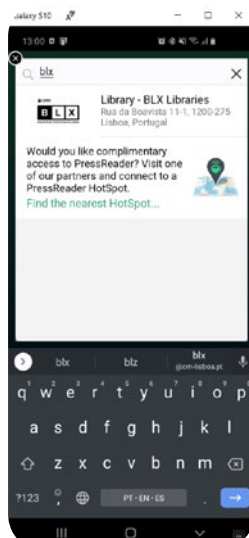

Do Público à Vogue, passando pela PC Guia, a Volta ao Mundo, a Men's e a Women's Health ou a Motor, entre muitos, muitos outros títulos portugueses e estrangeiros, o difícil será escolher.

Para aceder gratuitamente, descarregue a App ou aceda à versão Web e registe-se usando o número associado ao seu Cartão da Rede BLX e o respetivo PIN.

Ainda não tem Cartão? Do que está à espera?!

Como efetuar o registo na App?

O exemplo utiliza um dispositivo com sistema Android, sendo o procedimento em tudo semelhante em dispositivos com sistema iOS (iPhone).

1. Aceda à Play Store, pesquise “pressreader” e instale a aplicação

2. Abra a PressReader e escolha a opção “Inscrever”

3. Escolha a opção “Bibliotecas e Grupos”

4. Abra a lista de seleção

5. Pesquise “blx” e escolha “BLX | Bibliotecas de Lisboa

6. Verifique os “Termos de Uso” e a “Política de Privacidade” e, caso concorde, insira o número que consta no seu Cartão e o respetivo PIN e pressione “Inscrever”

7. Agora já pode explorar os títulos existentes, por país ou língua da publicação, por categorias ou simplesmente pesquisando. Depois de escolher um título, explore as diferentes opções, como o zoom, a leitura em voz alta, o tamanho da letra, a tradução de textos para português ou outras línguas, a cópia ou a partilha de artigos.