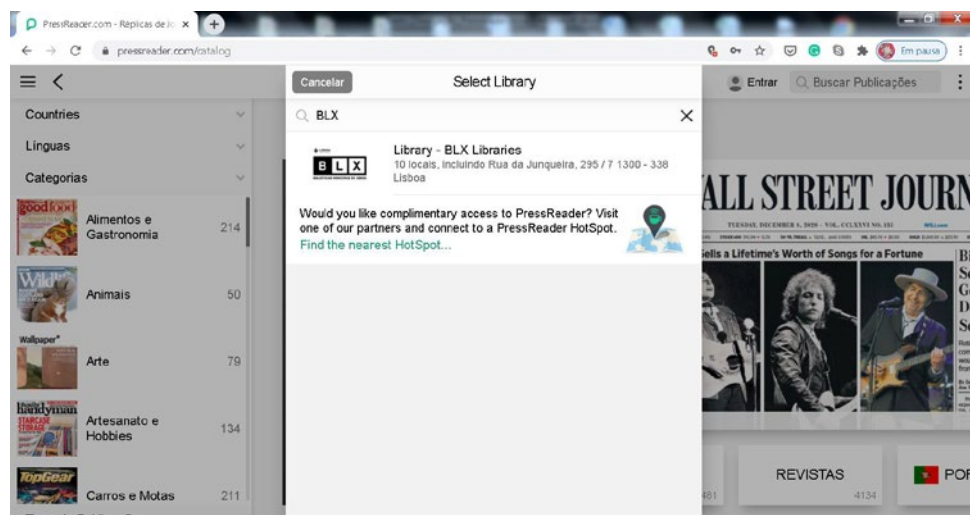

1. Aceda à Play Store, pesquise “pressreader” e instale a aplicação

2. Abra a PressReader e escolha a opção “Inscrever”

3. Escolha a opção “Bibliotecas e Grupos”

4. Abra a lista de seleção

5. Pesquise “blx” e escolha “BLX | Bibliotecas de Lisboa

6. Verifique os “Termos de Uso” e a “Política de Privacidade” e, caso concorde, insira o número que consta no seu Cartão e o respetivo PIN e pressione “Inscrever”

7. Agora já pode explorar os títulos existentes, por país ou língua da publicação, por categorias ou simplesmente pesquisando. Depois de escolher um título, explore as diferentes opções, como o zoom, a leitura em voz alta, o tamanho da letra, a tradução de textos para português ou outras línguas, a cópia ou a partilha de artigos.

Agora com as BLX a informação está sempre à mão!

Como efetuar o registo na Web?

1. Aceda PressReader através do endereço <https://www.pressreader.com/catalog> e escolha a opção “Entrar”

2. Escolha a opção “Bibliotecas e Grupos”

3. Abra a lista de seleção, pesquise “blx” e escolha “BLX | Bibliotecas de Lisboa”

4. Verifique os “Termos de Uso” e a “Política de Privacidade” aplicados na plataforma PressReader e, caso concorde com ambos, insira o número que consta no seu Cartão da Rede BLX e o respetivo PIN e pressione “Entrar”