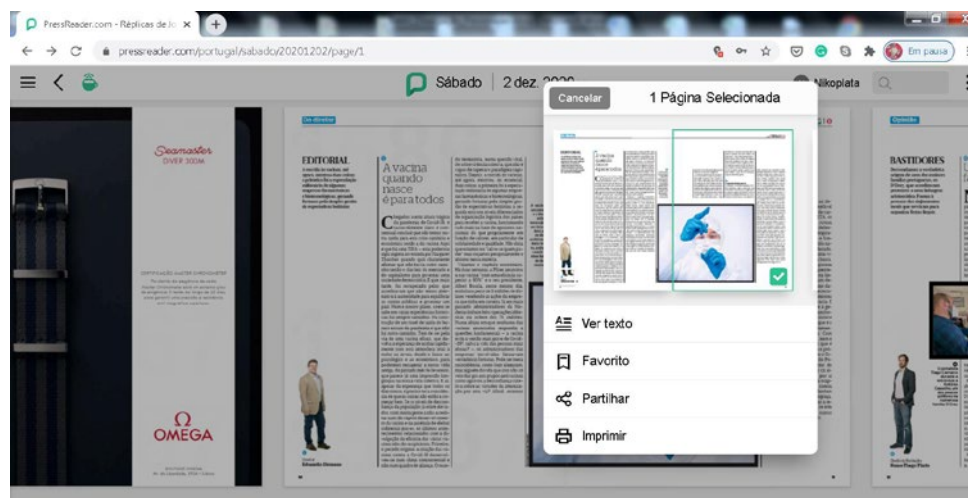

Agora com as BLX a informação está sempre à mão!

Como efetuar o registo na Web?

1. Aceda PressReader através do endereço <https://www.pressreader.com/catalog> e escolha a opção “Entrar”

2. Escolha a opção “Bibliotecas e Grupos”

3. Abra a lista de seleção, pesquise “blx” e escolha “BLX | Bibliotecas de Lisboa”

4. Verifique os “Termos de Uso” e a “Política de Privacidade” aplicados na plataforma PressReader e, caso concorde com ambos, insira o número que consta no seu Cartão da Rede BLX e o respetivo PIN e pressione “Entrar”

5. Agora já pode explorar os títulos existentes, por país ou língua da publicação, por categorias ou simplesmente pesquisando.

Depois de escolher um título, explore as diferentes opções, como o zoom, a leitura em voz alta, o tamanho da letra, a tradução de textos para português ou outras línguas, a cópia ou a partilha de artigos.