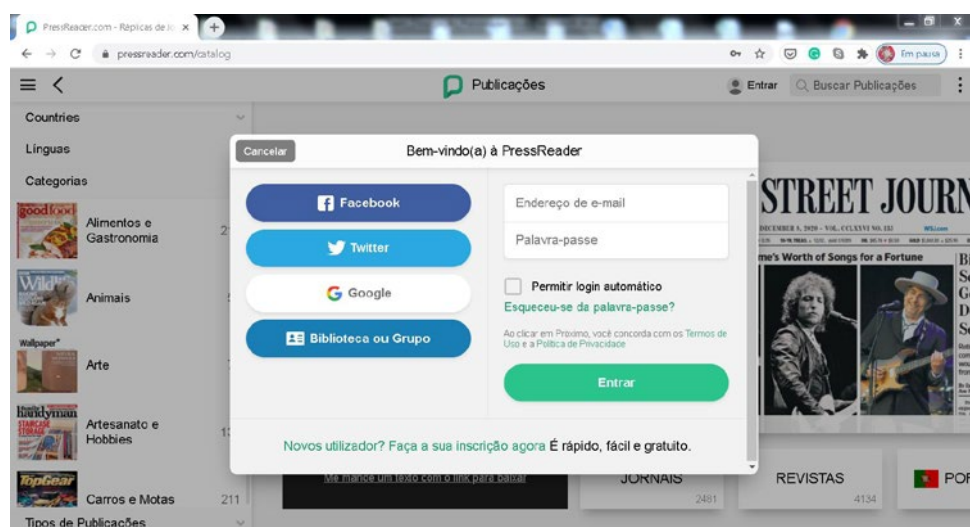

1. Aceda à Play Store, pesquise “pressreader” e instale a aplicação

2. Abra a PressReader e escolha a opção “Inscrever”

3. Escolha a opção “Bibliotecas e Grupos”

4. Abra a lista de seleção

5. Pesquise “blx” e escolha “BLX | Bibliotecas de Lisboa

6. Verifique os “Termos de Uso” e a “Política de Privacidade” e, caso concorde, insira o número que consta no seu Cartão e o respetivo PIN e pressione “Inscrever”

7. Agora já pode explorar os títulos existentes, por país ou língua da publicação, por categorias ou simplesmente pesquisando. Depois de escolher um título, explore as diferentes opções, como o zoom, a leitura em voz alta, o tamanho da letra, a tradução de textos para português ou outras línguas, a cópia ou a partilha de artigos.

Agora com as BLX a informação está sempre à mão!

Como efetuar o registo na Web?

1. Aceda PressReader através do endereço <https://www.pressreader.com/catalog> e escolha a opção “Entrar”

2. Escolha a opção “Bibliotecas e Grupos”

3. Abra a lista de seleção, pesquise “blx” e escolha “BLX | Bibliotecas de Lisboa”

4. Verifique os “Termos de Uso” e a “Política de Privacidade” aplicados na plataforma PressReader e, caso concorde com ambos, insira o número que consta no seu Cartão da Rede BLX e o respetivo PIN e pressione “Entrar”